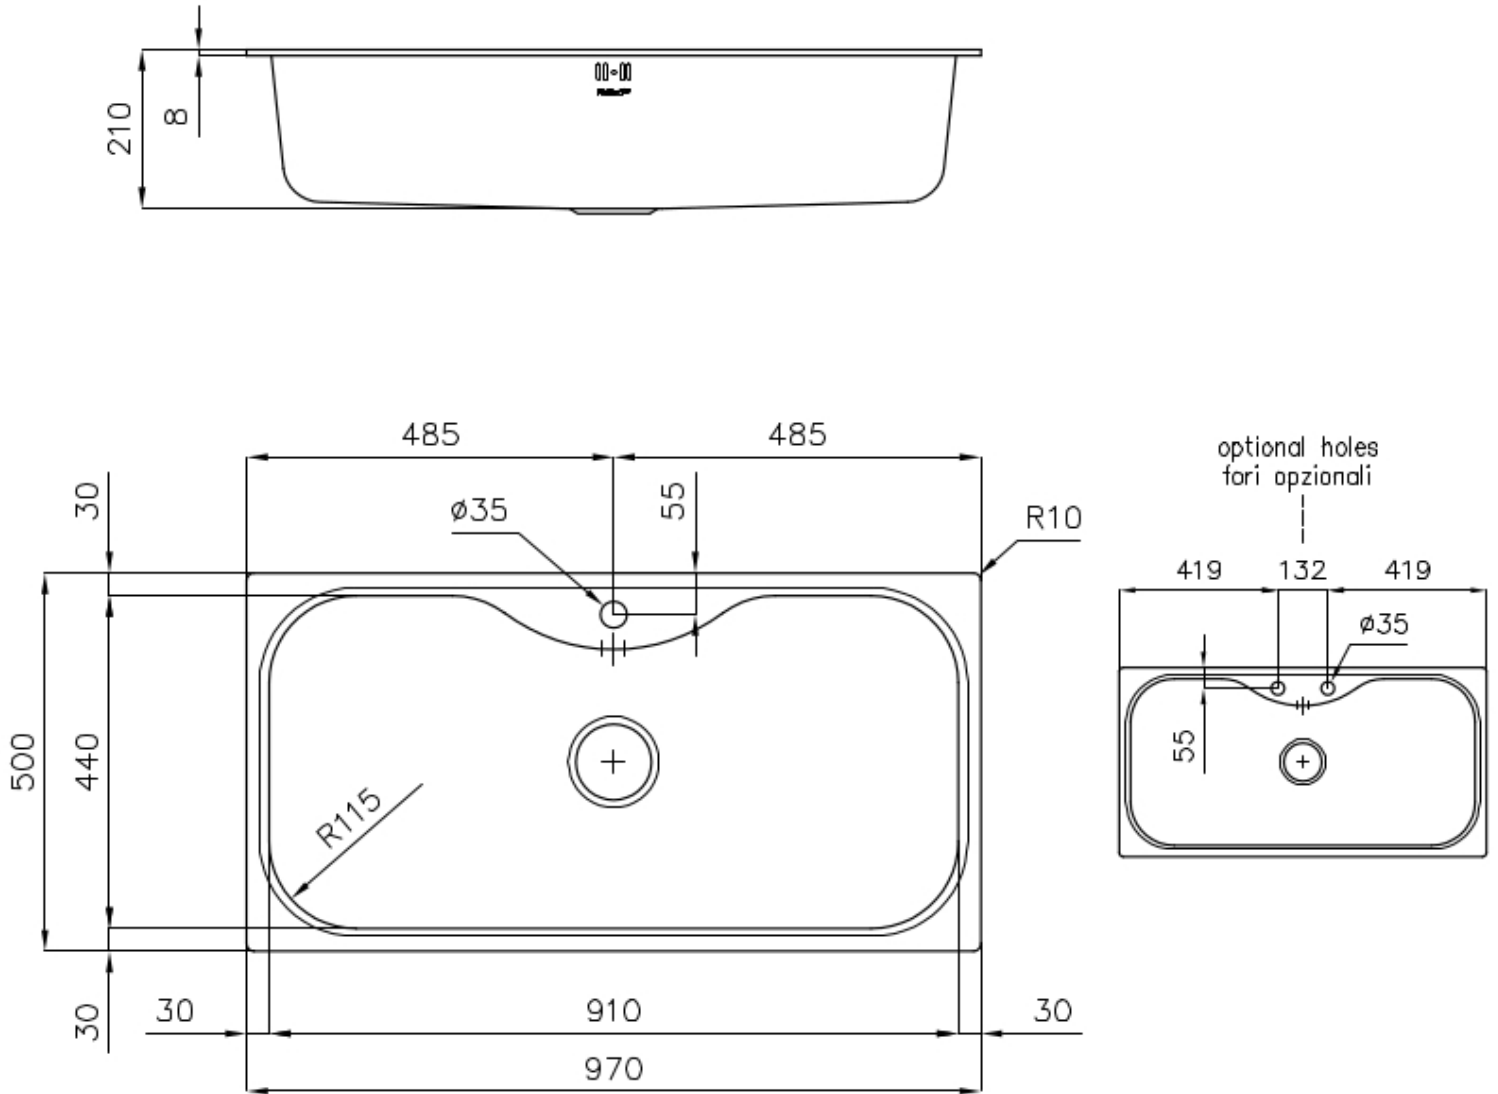

Fregadero Uragano

fregaderos

Código: 1555 609

CARACTERÍSTICAS

CUBETA PROFUNDA

Fregaderos que alcanzan una profundidad importante, más de 20 cm, gracias a la tecnología de producción avanzada, que ofrecen gran capacidad y practicidad en todas las operaciones de lavado.

DESAGÜE 3,5" BASKET

Desagüe grande de 3,5" equipado con el práctico tapón cestillo que impide el flujo de las partes sólidas en la alcantarilla.

FREGADEROS DE ESPESOR

Acero 1 mm de espesor. Un espesor importante que garantiza máxima robustez para los fregaderos que no conocen las señales del envejecimiento.

DETALLES

Acabado

Foster cepillado

Borde Instalación

Estándar (Borde 8 mm)

Material

Acero inoxidable AISI 304

Texture	Foster cepillado
Base	100 cm
Dimensiones	970x500 mm
Dotaciones estándar	Soportes de fijación, junta, desagüe, rebosadero y sifón, Caja de embalaje
Orificios Monomando	1 orificio de serie - 2º orificio bajo petición
Hueco de encastre	950x480 mm
Escurridor	No
Anchura	97 cm
Medida de la cubeta	910x440mm
Número de cubetas	1 cubeta
Desagüe	Desagüe 3.5 "

EN DOTACIÓN

1 x Tabla de corte de madera
Iroko 8659 112
1 x Porta cubeta 8100 112
1 x Cubeta blanca 8152 100
1 x Escurre pasta blanco 8151
100

DIBUJOS TÉCNICOS

GALERÍA

EL PAQUETE INCLUYE

Tabla de corte de madera Iroko
8659 112